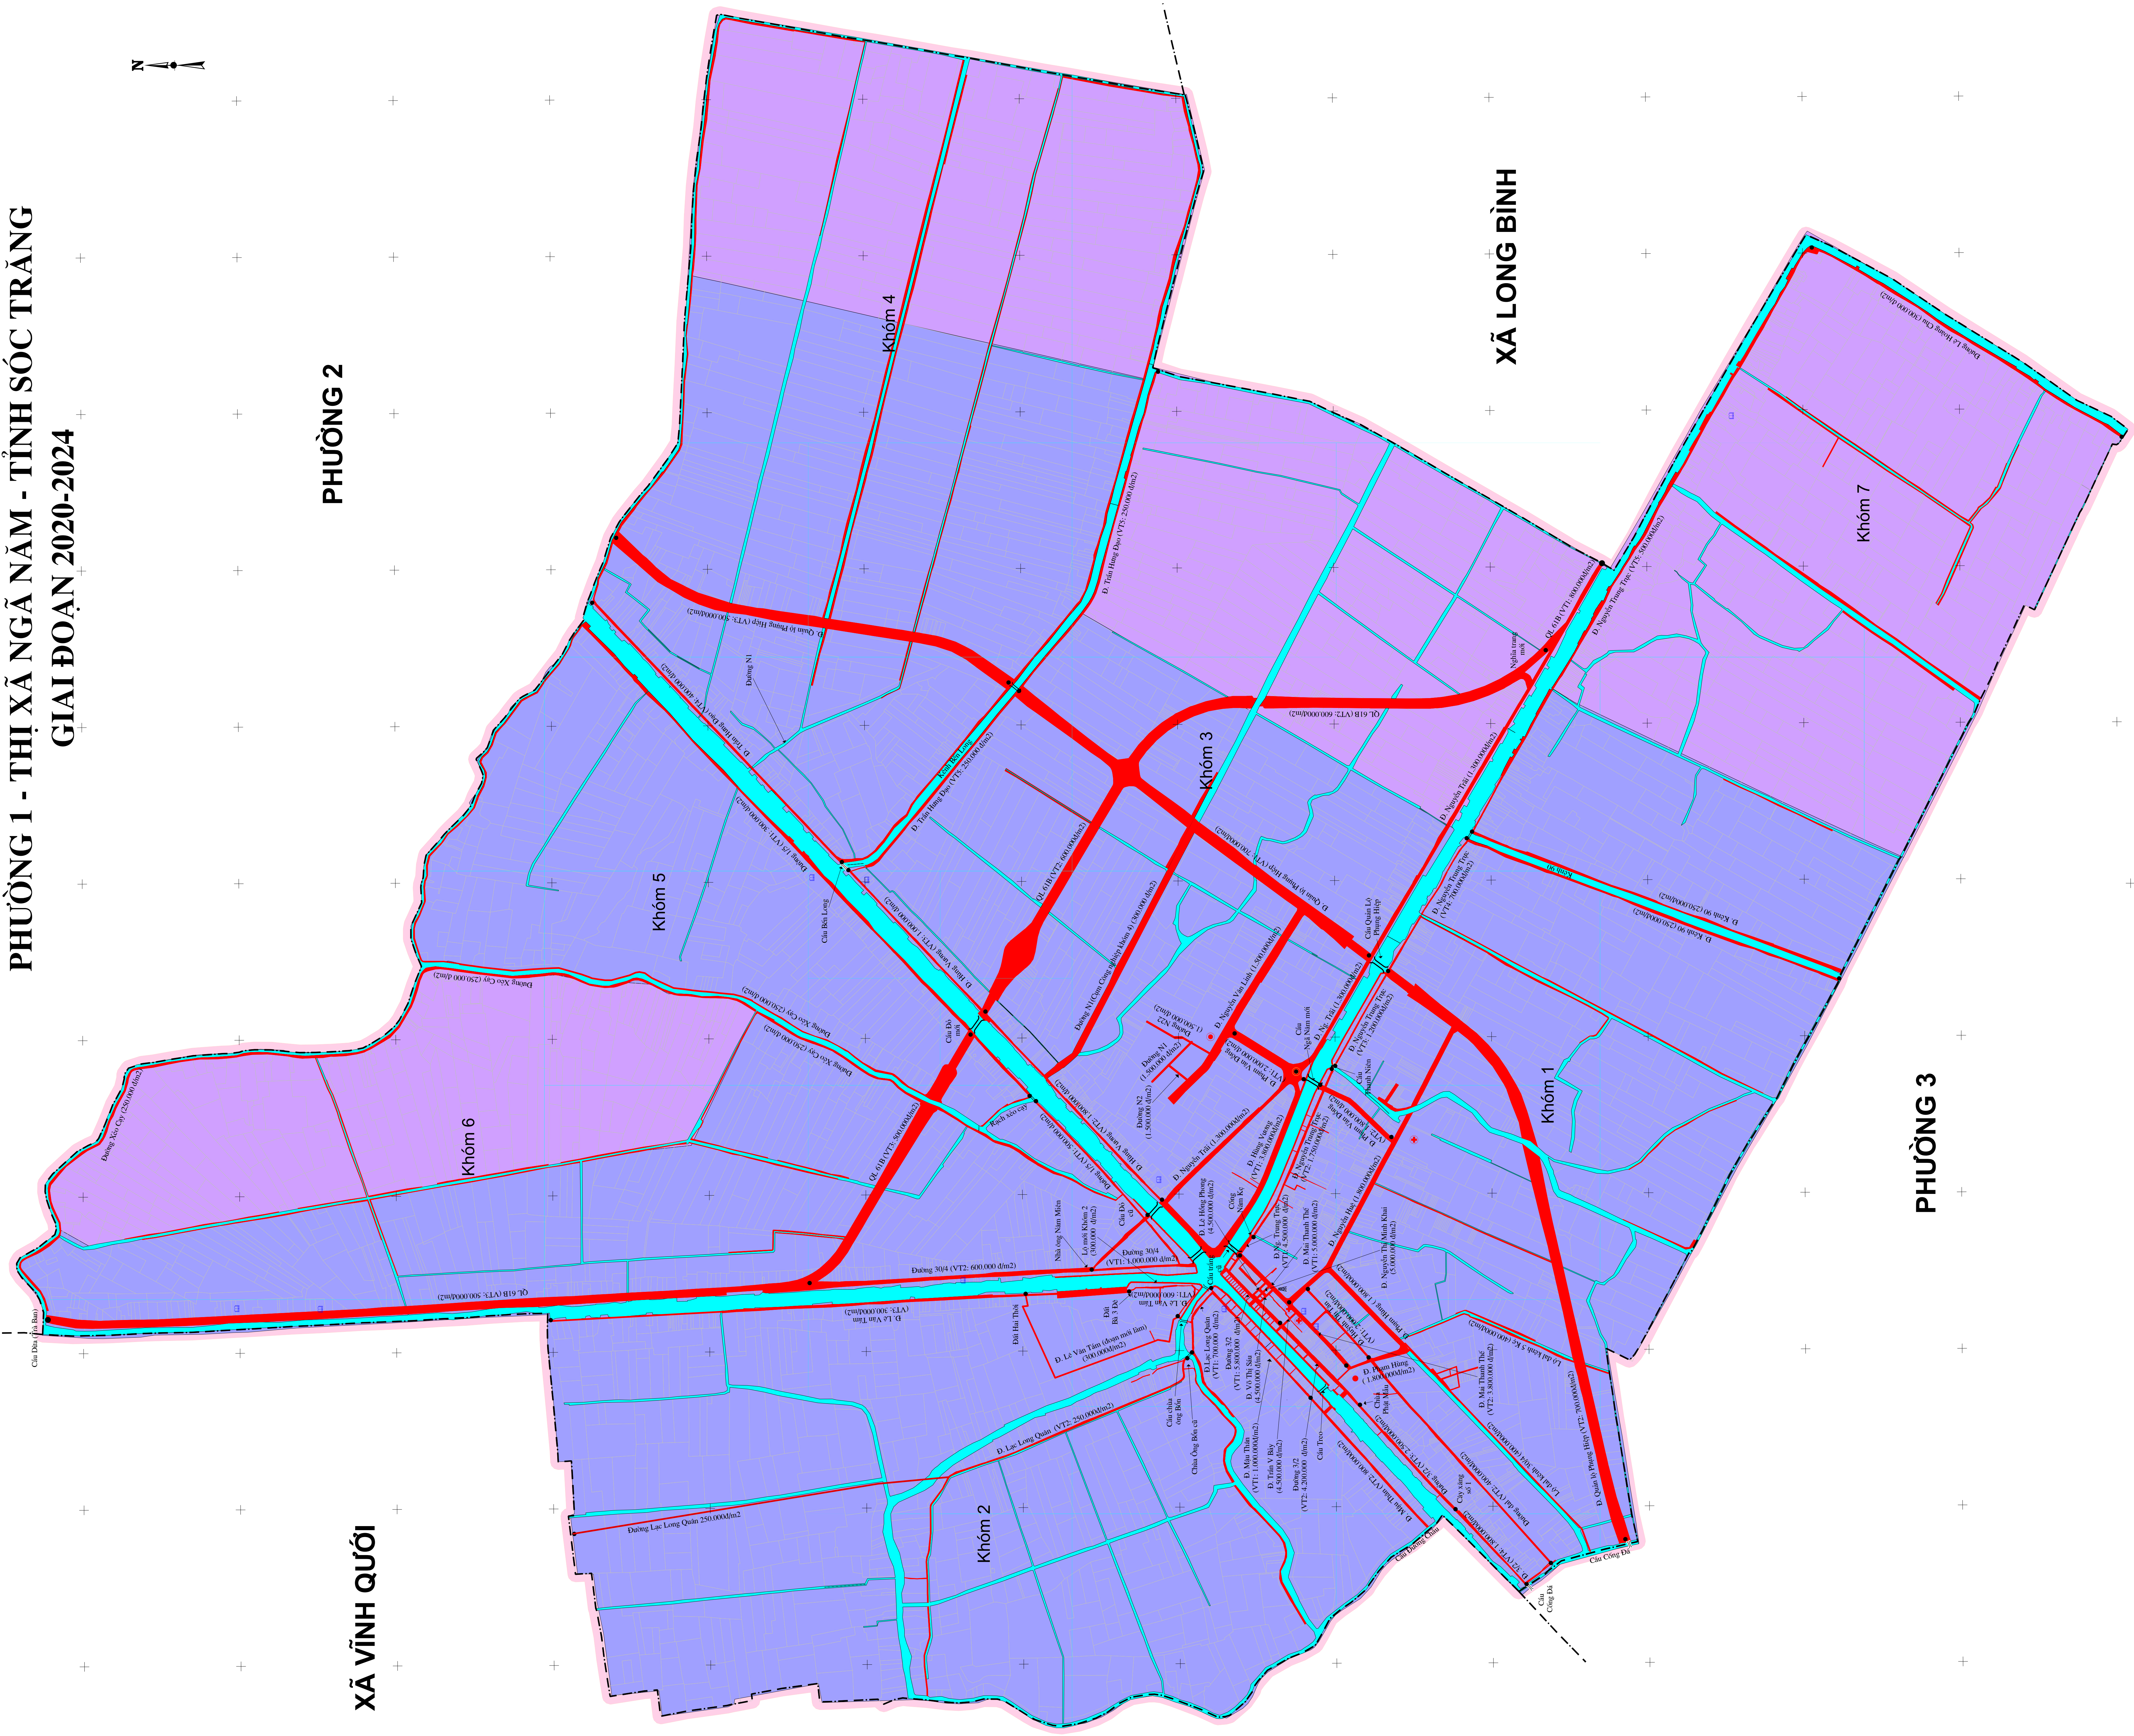

**BẢN ĐỒ GIÁ ĐẤT NÔNG NGHIỆP VÀ PHI NÔNG NGHIỆP
PHƯỜNG 1 - THỊ XÃ NGÃ NĂM - TỈNH SÓC TRĂNG
GIAI ĐOẠN 2020-2024**

PHƯỜNG 2

XÃ VĨNH QUỚI

XÃ LONG BÌNH

PHƯỜNG 3

CHI NHÁNH CÔNG TY TNHH MTV
TÀI NGUYÊN VÀ MÔI TRƯỜNG MIỀN NAM
TRUNG TÂM QUẢN LÝ VÀ TƯ VẤN ĐẤT
(Ký tên, đóng dấu)

SỞ TÀI NGUYÊN VÀ MÔI TRƯỜNG
(Ký tên, đóng dấu)

CHỨC THÍCH		Đơn vị tính: 1000 đồng/m ²
UBND Thị xã	Vị trí	
UBND phường		
Điện trường		
Trạm y tế		
Bưu điện		
Địa giới xã		
Địa giới ấp		
Đường giao thông		
Thủy lợi		
		Giá đất ở theo các tuyến đường địa khác: 250.000 đồng